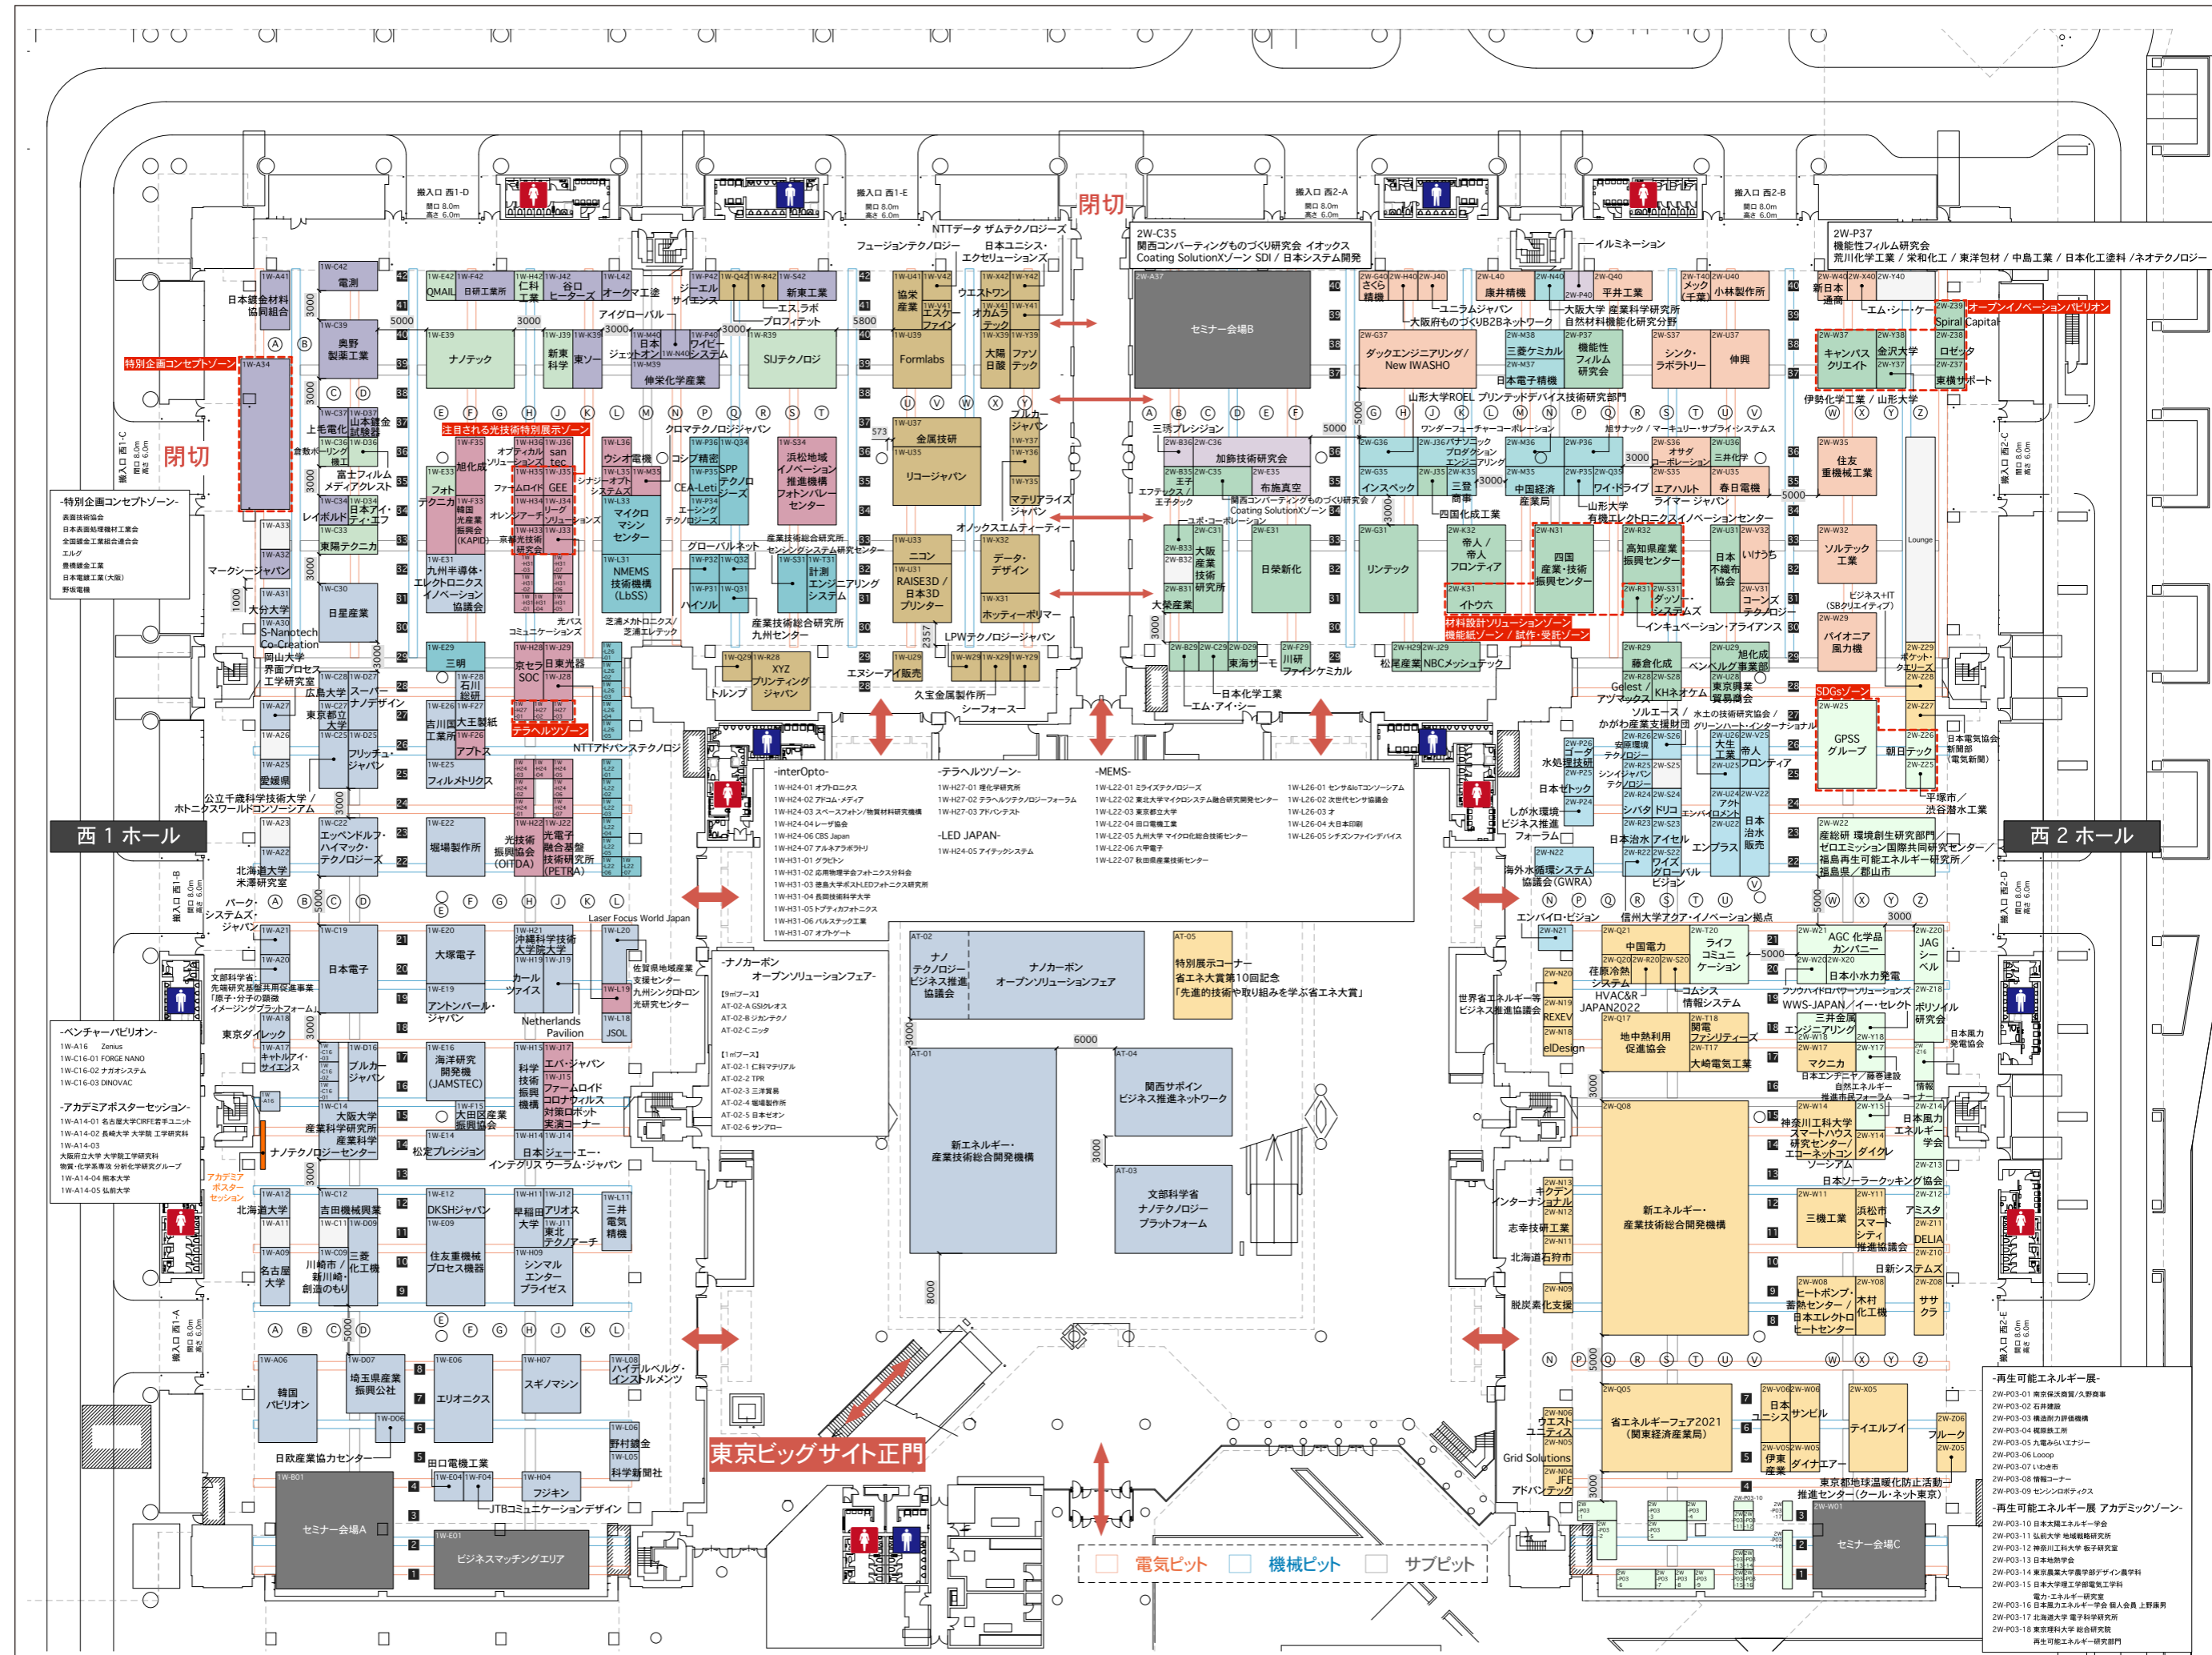

# 西1.2 ホール

ブース番号について

**2W-A03**

ホール 西 横列 縦列  
番号 固定 番号 番号

20.12.9(水)~11(金)  
東京ビッグサイト  
西1.2

## 西1ホール

## 西2ホール

新機能性材料展 2021

2020年11月27日現在